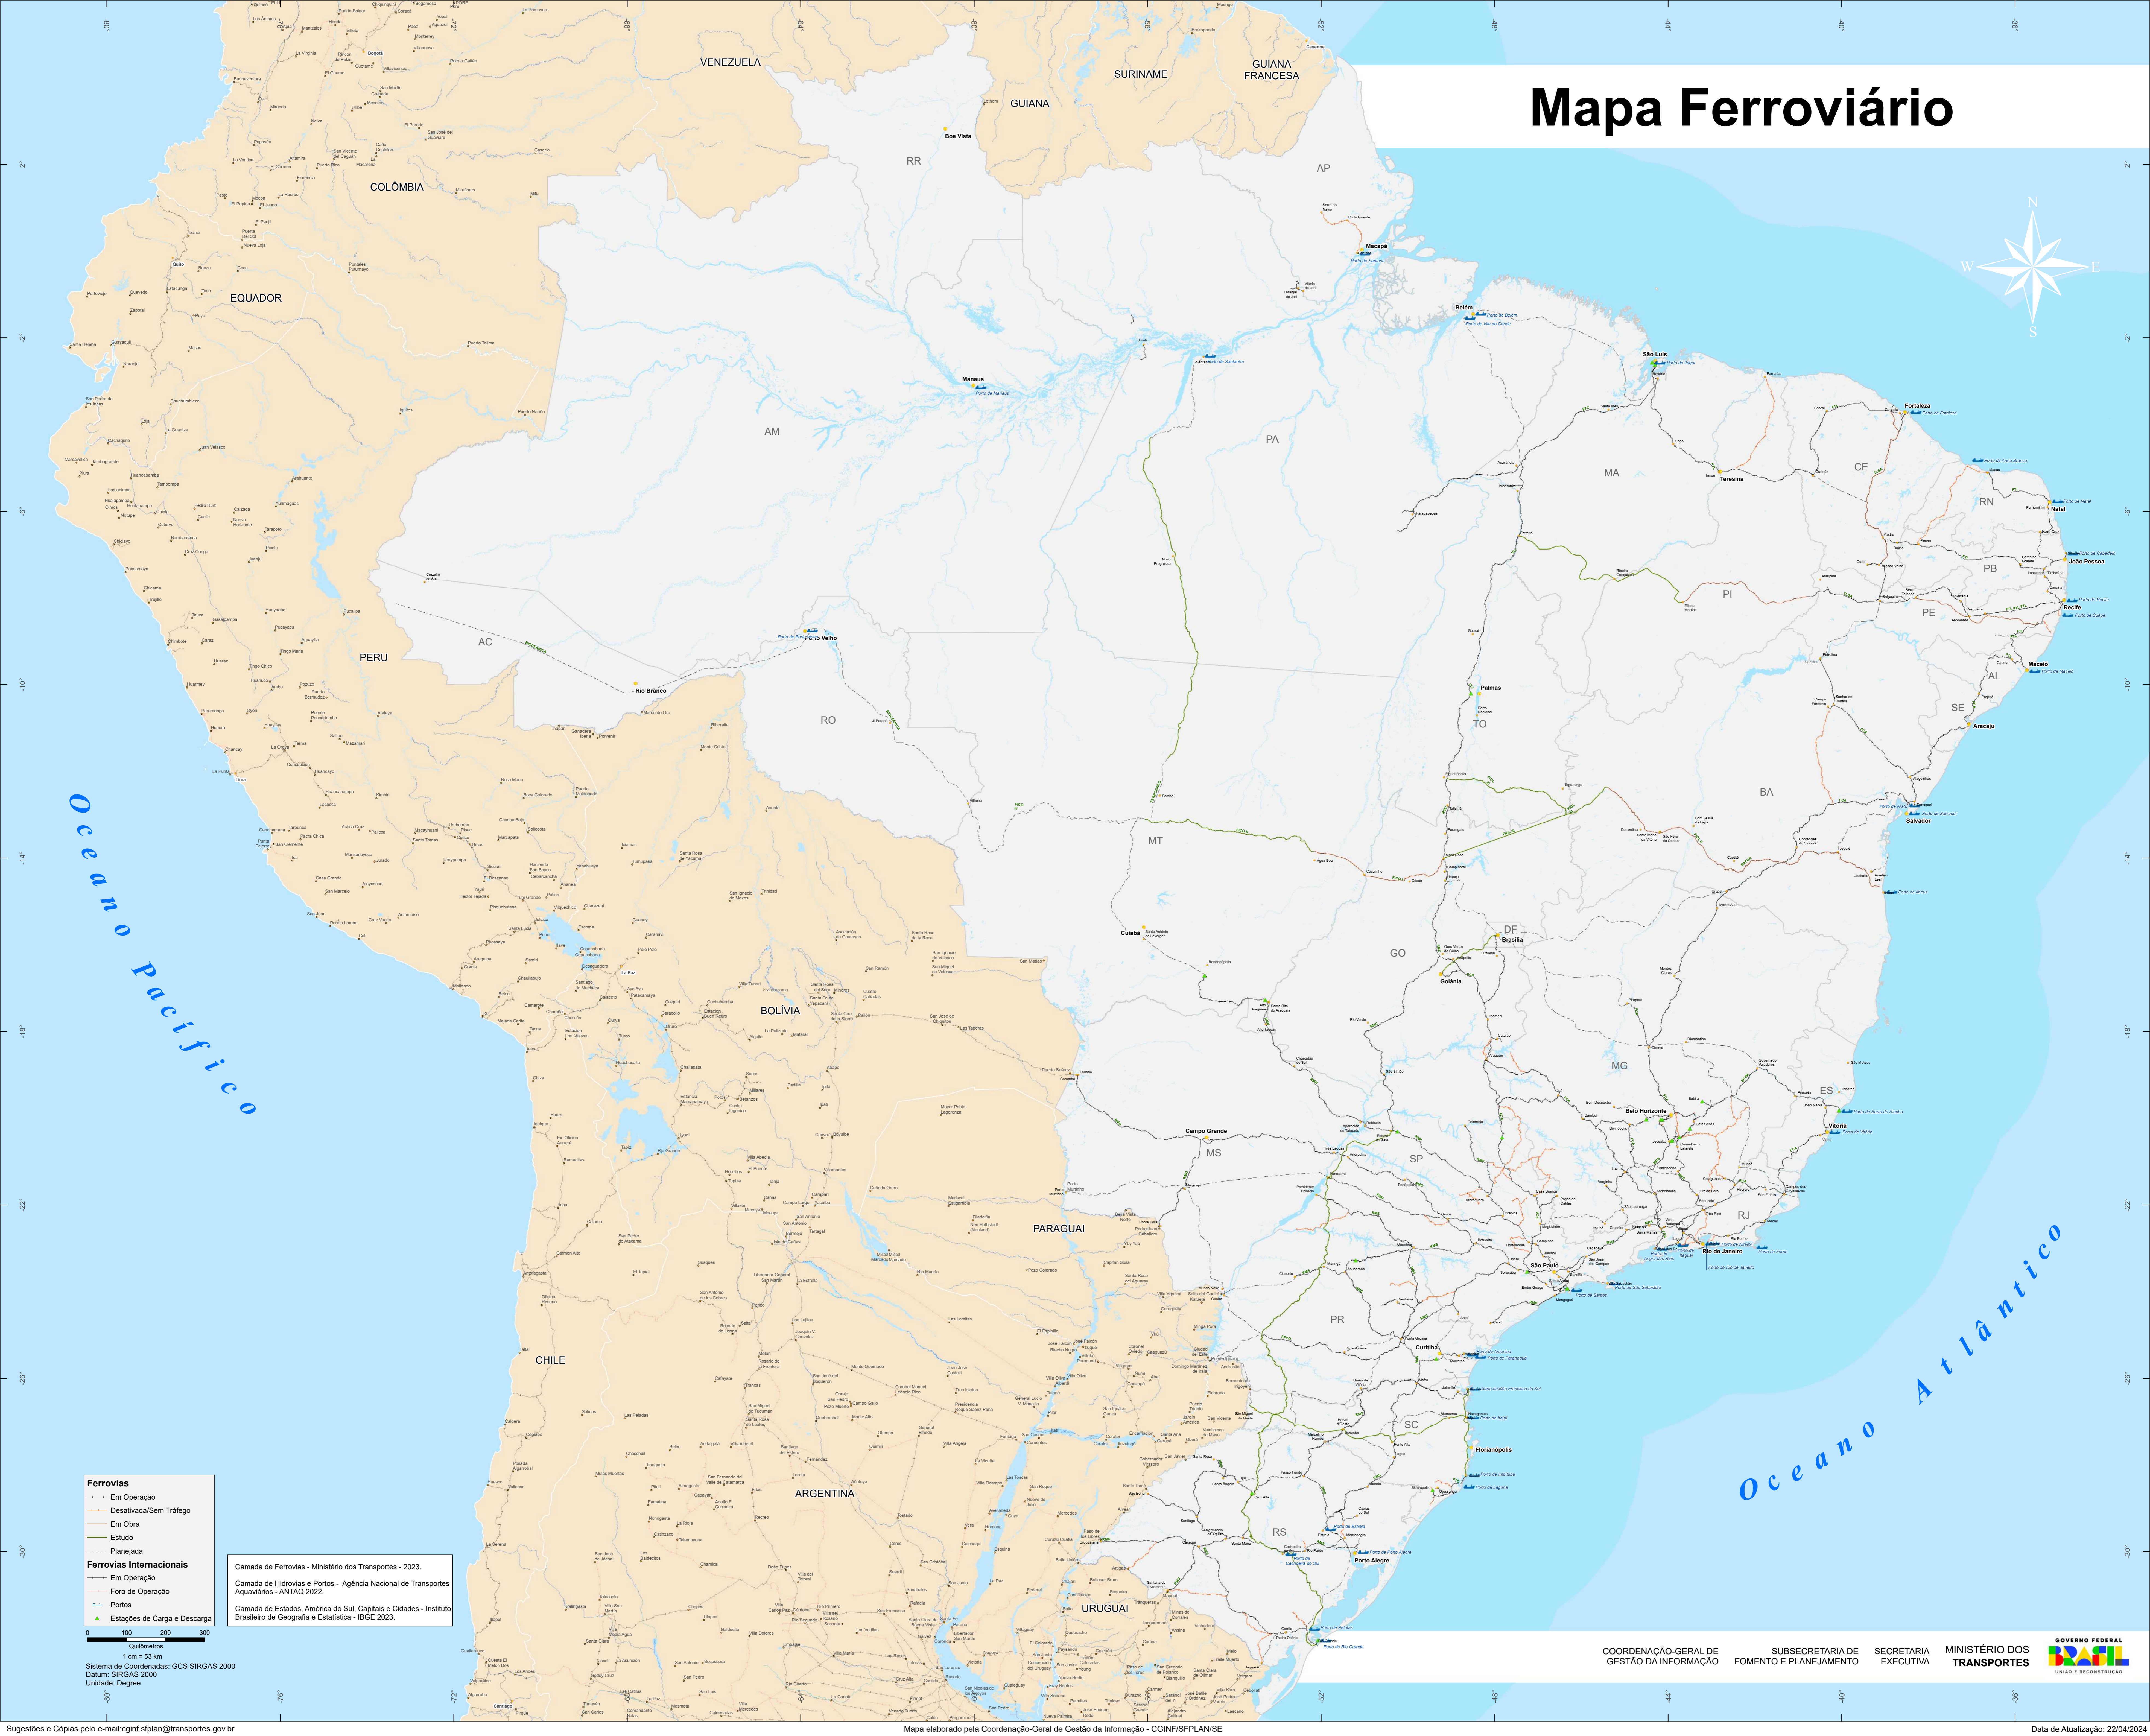

Mapa Ferroviário

Ferrovias

- Em Operação
- - - Desativada/Sem Tráfego
- - - Em Obra
- Estudo
- - - Planejada

Ferrovias Internacionais

- Em Operação
- - - Fora de Operação

Portos

- ▲ Estações de Carga e Descarga

0 100 200 300
Quilômetros
1 cm = 53 km
Sistema de Coordenadas: GCS SIRGAS 2000
Datum: SIRGAS 2000
Unidade: Grau